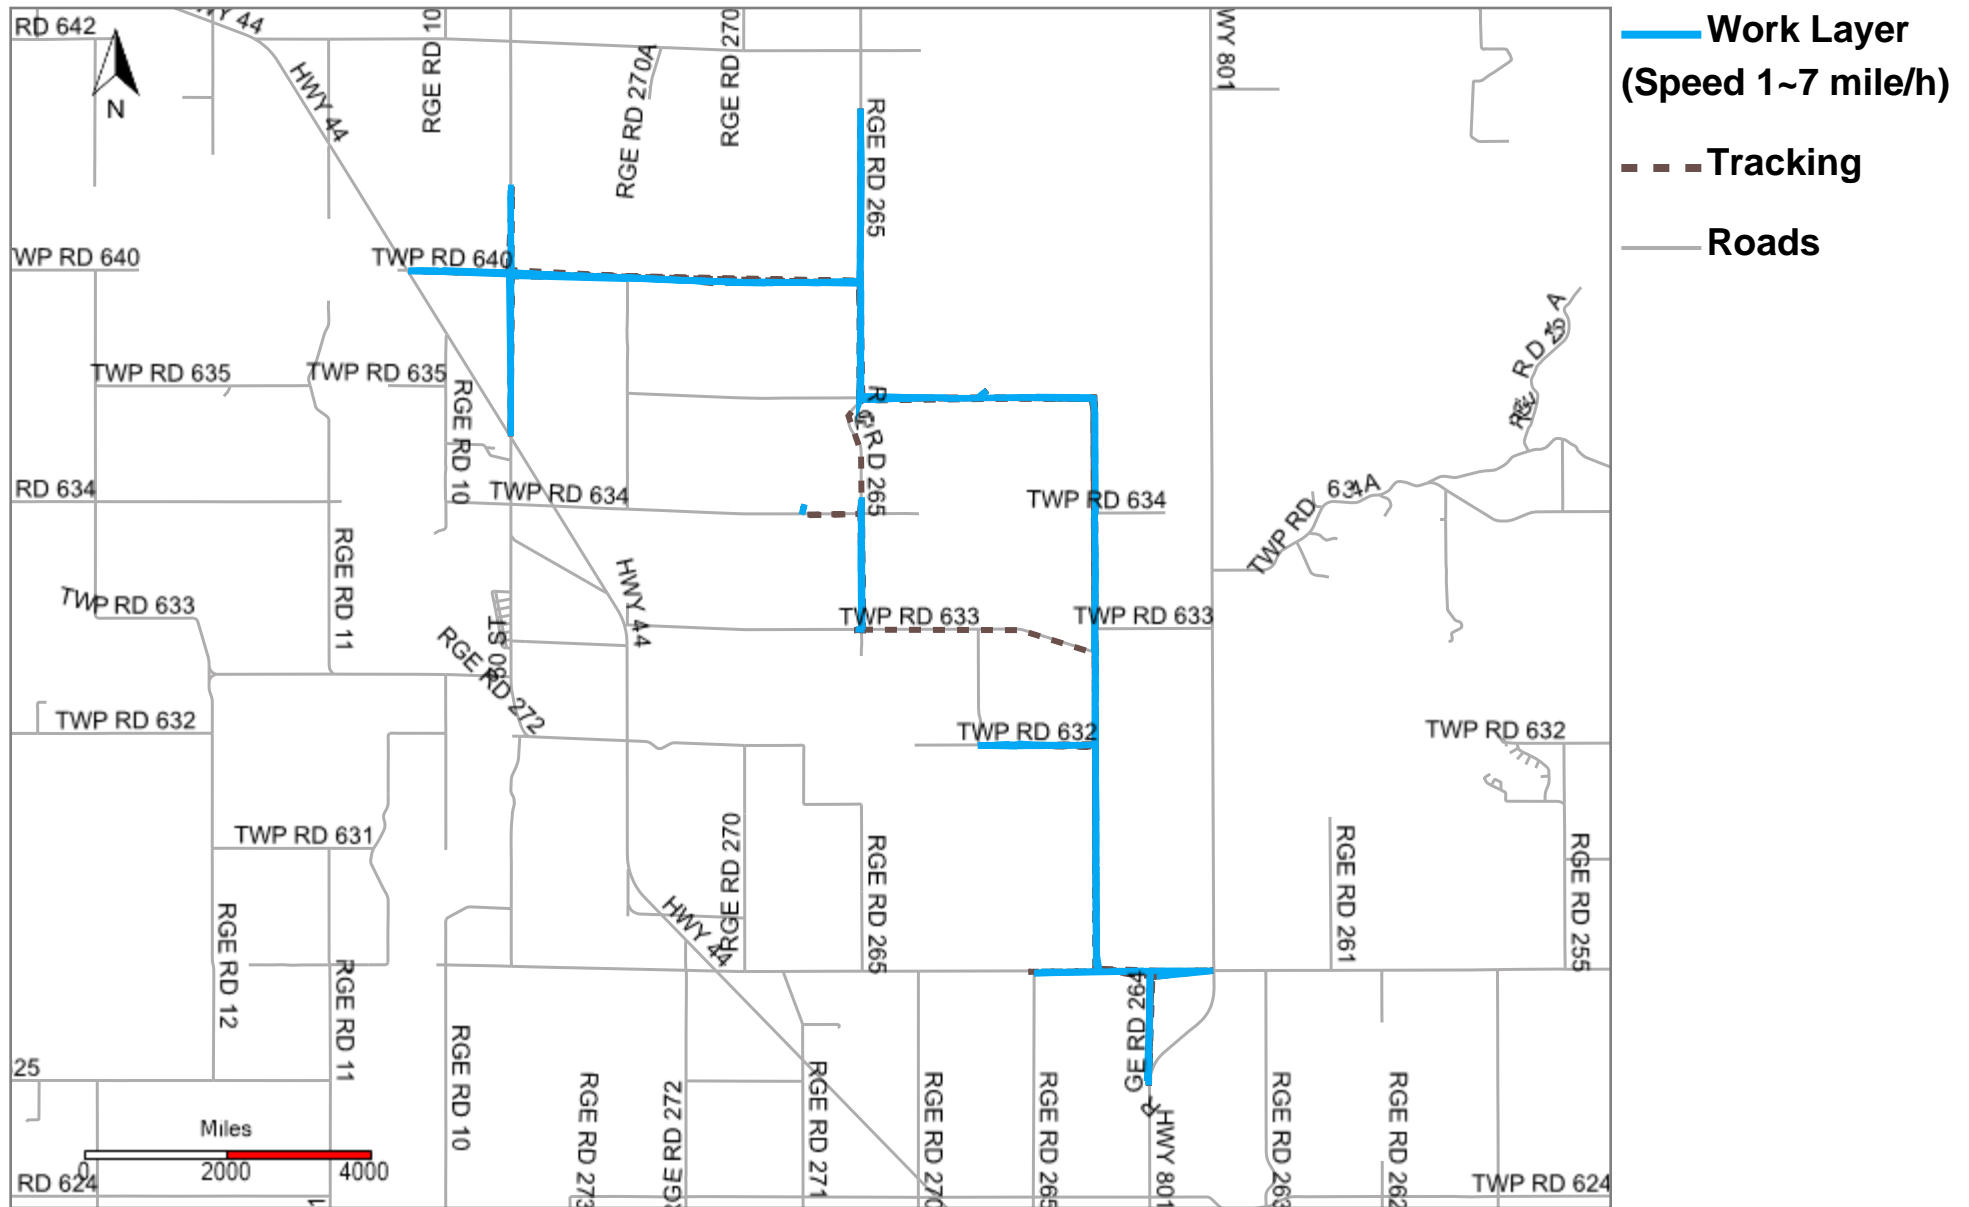

Westlock Weekly Grading Report (2021-09-05 ~ 2021-09-11)

GR1407 - _2021-09-05 ~ 2021-09-11 Tracking

GR1414 - 2021-09-05 ~

2021-09-11 Tracking

GR1416 - _2021-09-05 ~ 2021-09-11 Tracking

GR1417 - _2021-09-05 ~ 2021-09-11 Tracking

GR1419 - _2021-09-05 ~ 2021-09-11 Tracking

GR1420 - _2021-09-05 ~ 2021-09-11 Tracking

GR1422 - _2021-09-05 ~ 2021-09-11 Tracking

GR1424 - _2021-09-05 ~ 2021-09-11 Tracking