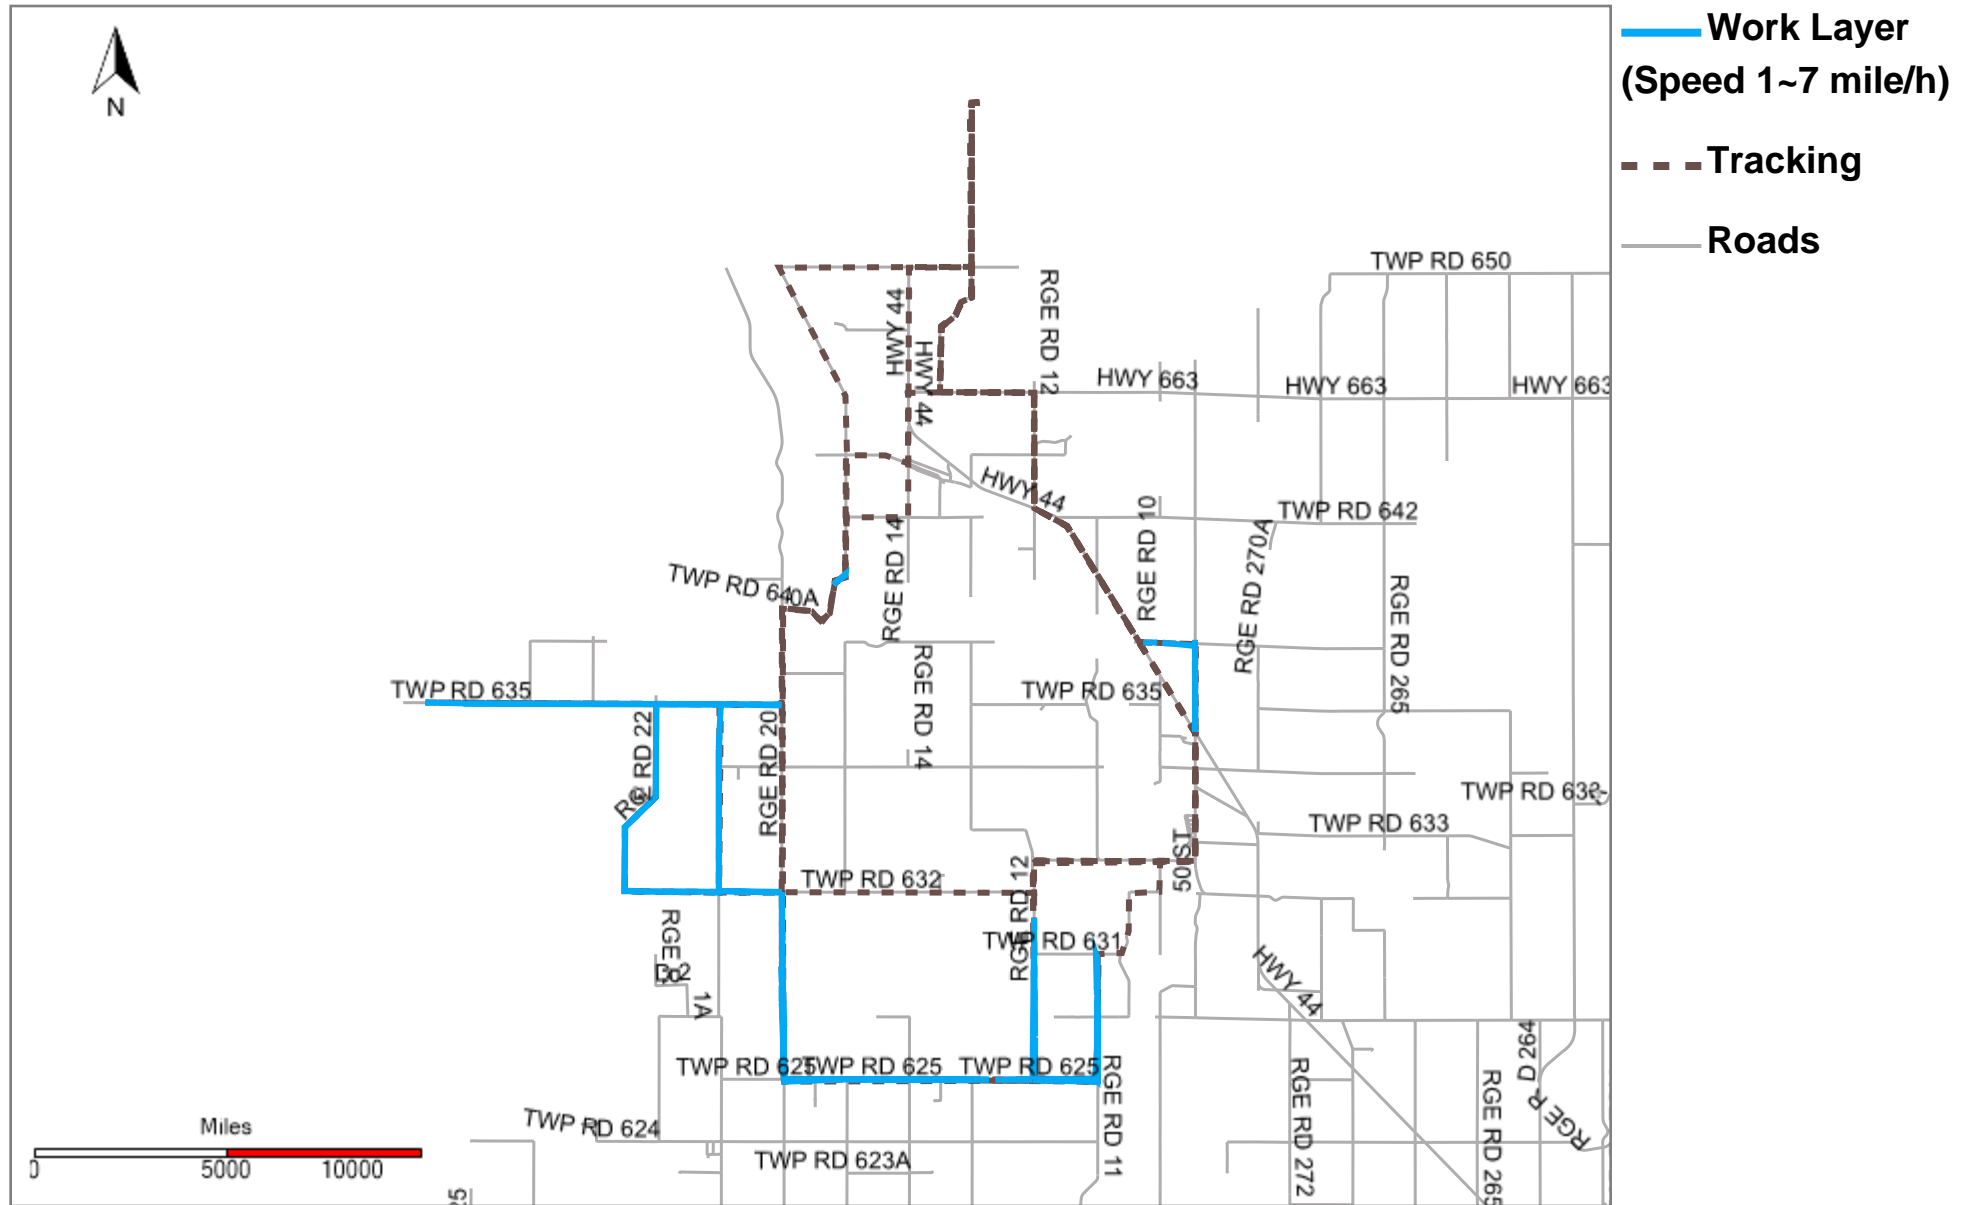

Westlock Weekly Grading Report (2021-09-05 ~ 2021-09-11)

GR1407 - _2021-09-05 ~ 2021-09-11 Tracking

GR1414 - 2021-09-05 ~

2021-09-11 Tracking

GR1416 - _2021-09-05 ~ 2021-09-11 Tracking

GR1417 - _2021-09-05 ~ 2021-09-11 Tracking

GR1419 - _2021-09-05 ~ 2021-09-11 Tracking

GR1420 - _2021-09-05 ~ 2021-09-11 Tracking

GR1422 - _2021-09-05 ~ 2021-09-11 Tracking

GR1424 - _2021-09-05 ~ 2021-09-11 Tracking