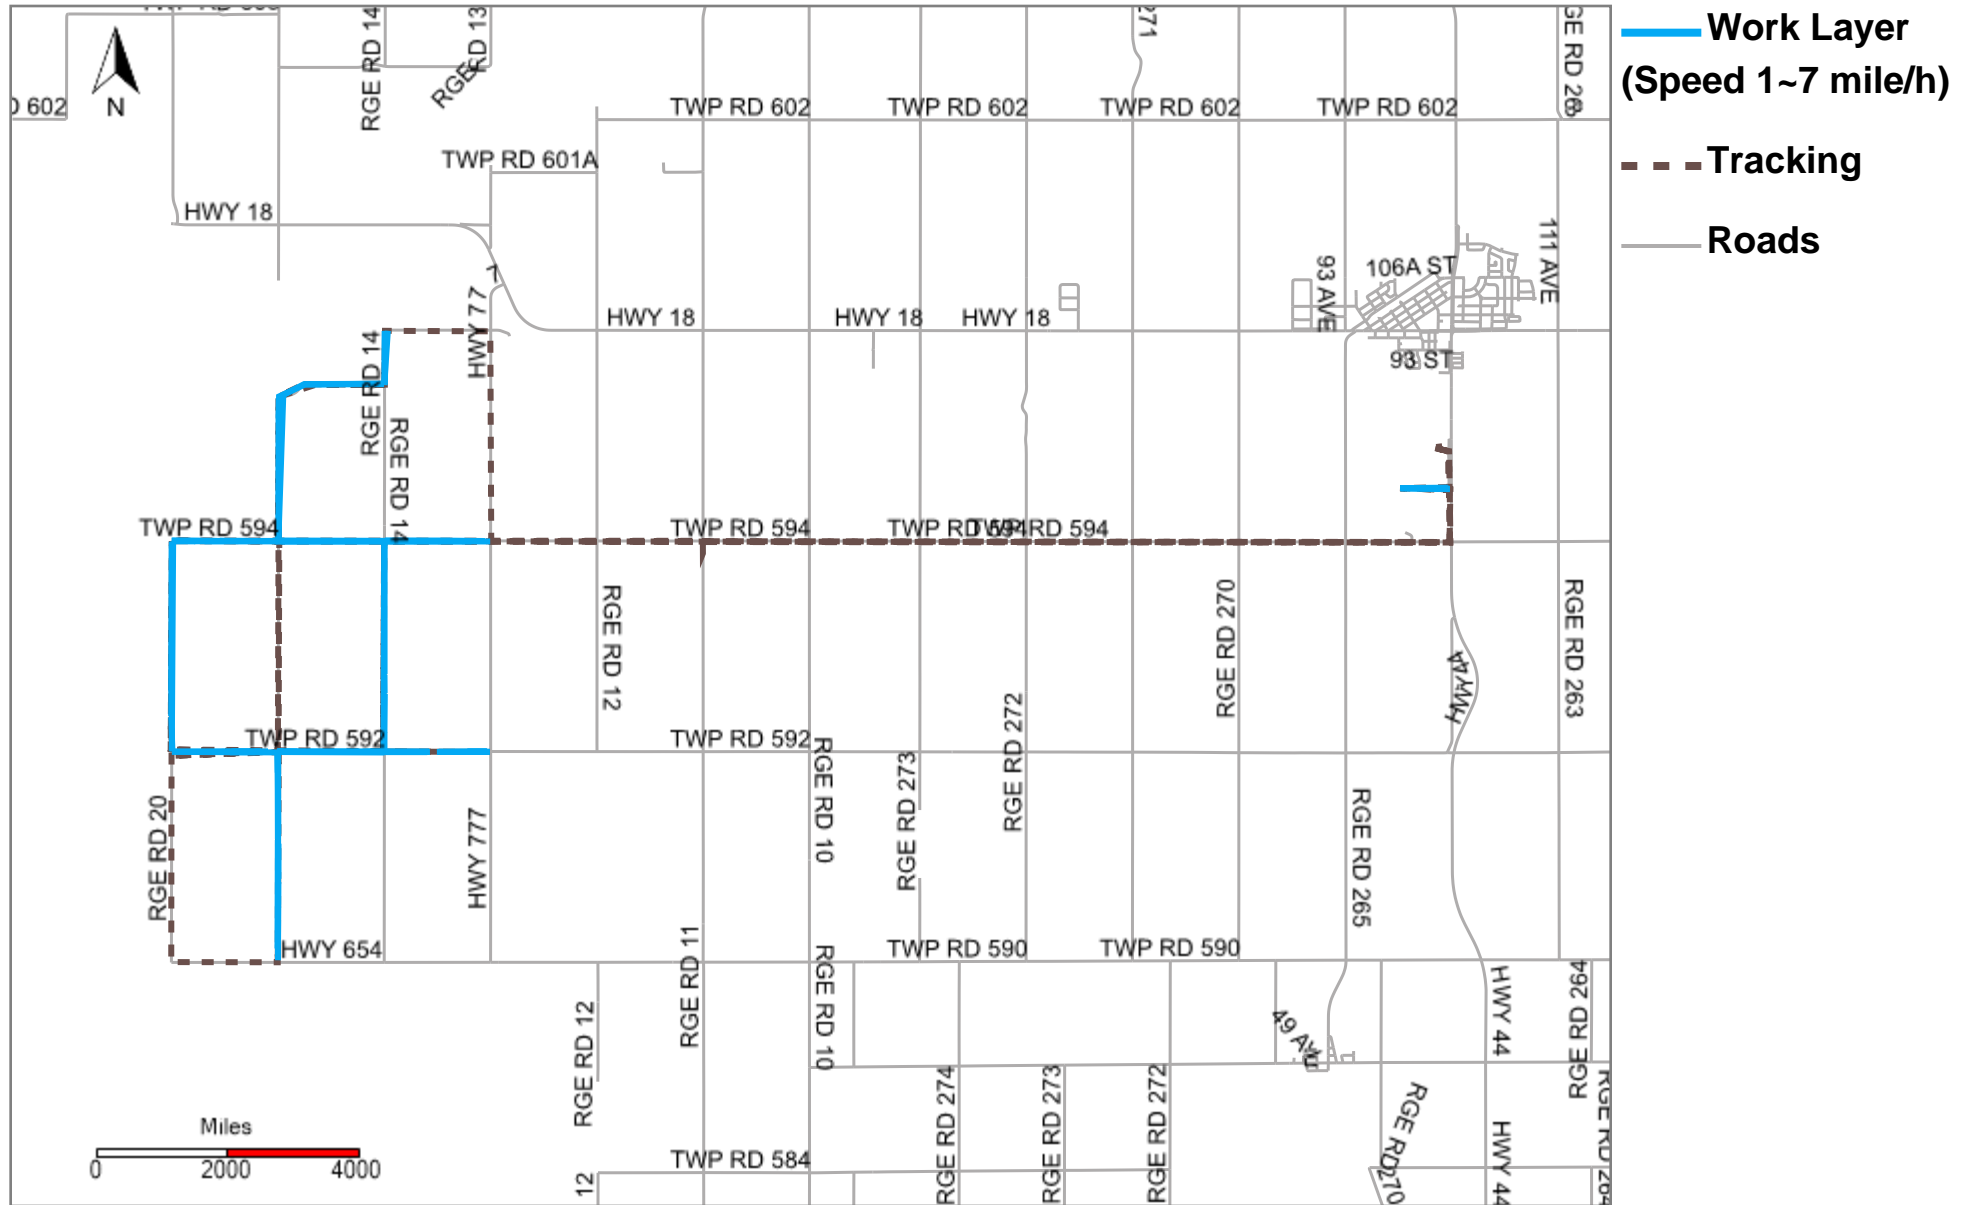

Westlock Weekly Grading Report (2021-09-05 ~ 2021-09-11)

GR1407 - _2021-09-05 ~ 2021-09-11 Tracking

GR1414 - 2021-09-05 ~

2021-09-11 Tracking

GR1416 - _2021-09-05 ~ 2021-09-11 Tracking

GR1417 - _2021-09-05 ~ 2021-09-11 Tracking

GR1419 - _2021-09-05 ~ 2021-09-11 Tracking

GR1420 - _2021-09-05 ~ 2021-09-11 Tracking

GR1422 - _2021-09-05 ~ 2021-09-11 Tracking

GR1424 - _2021-09-05 ~ 2021-09-11 Tracking