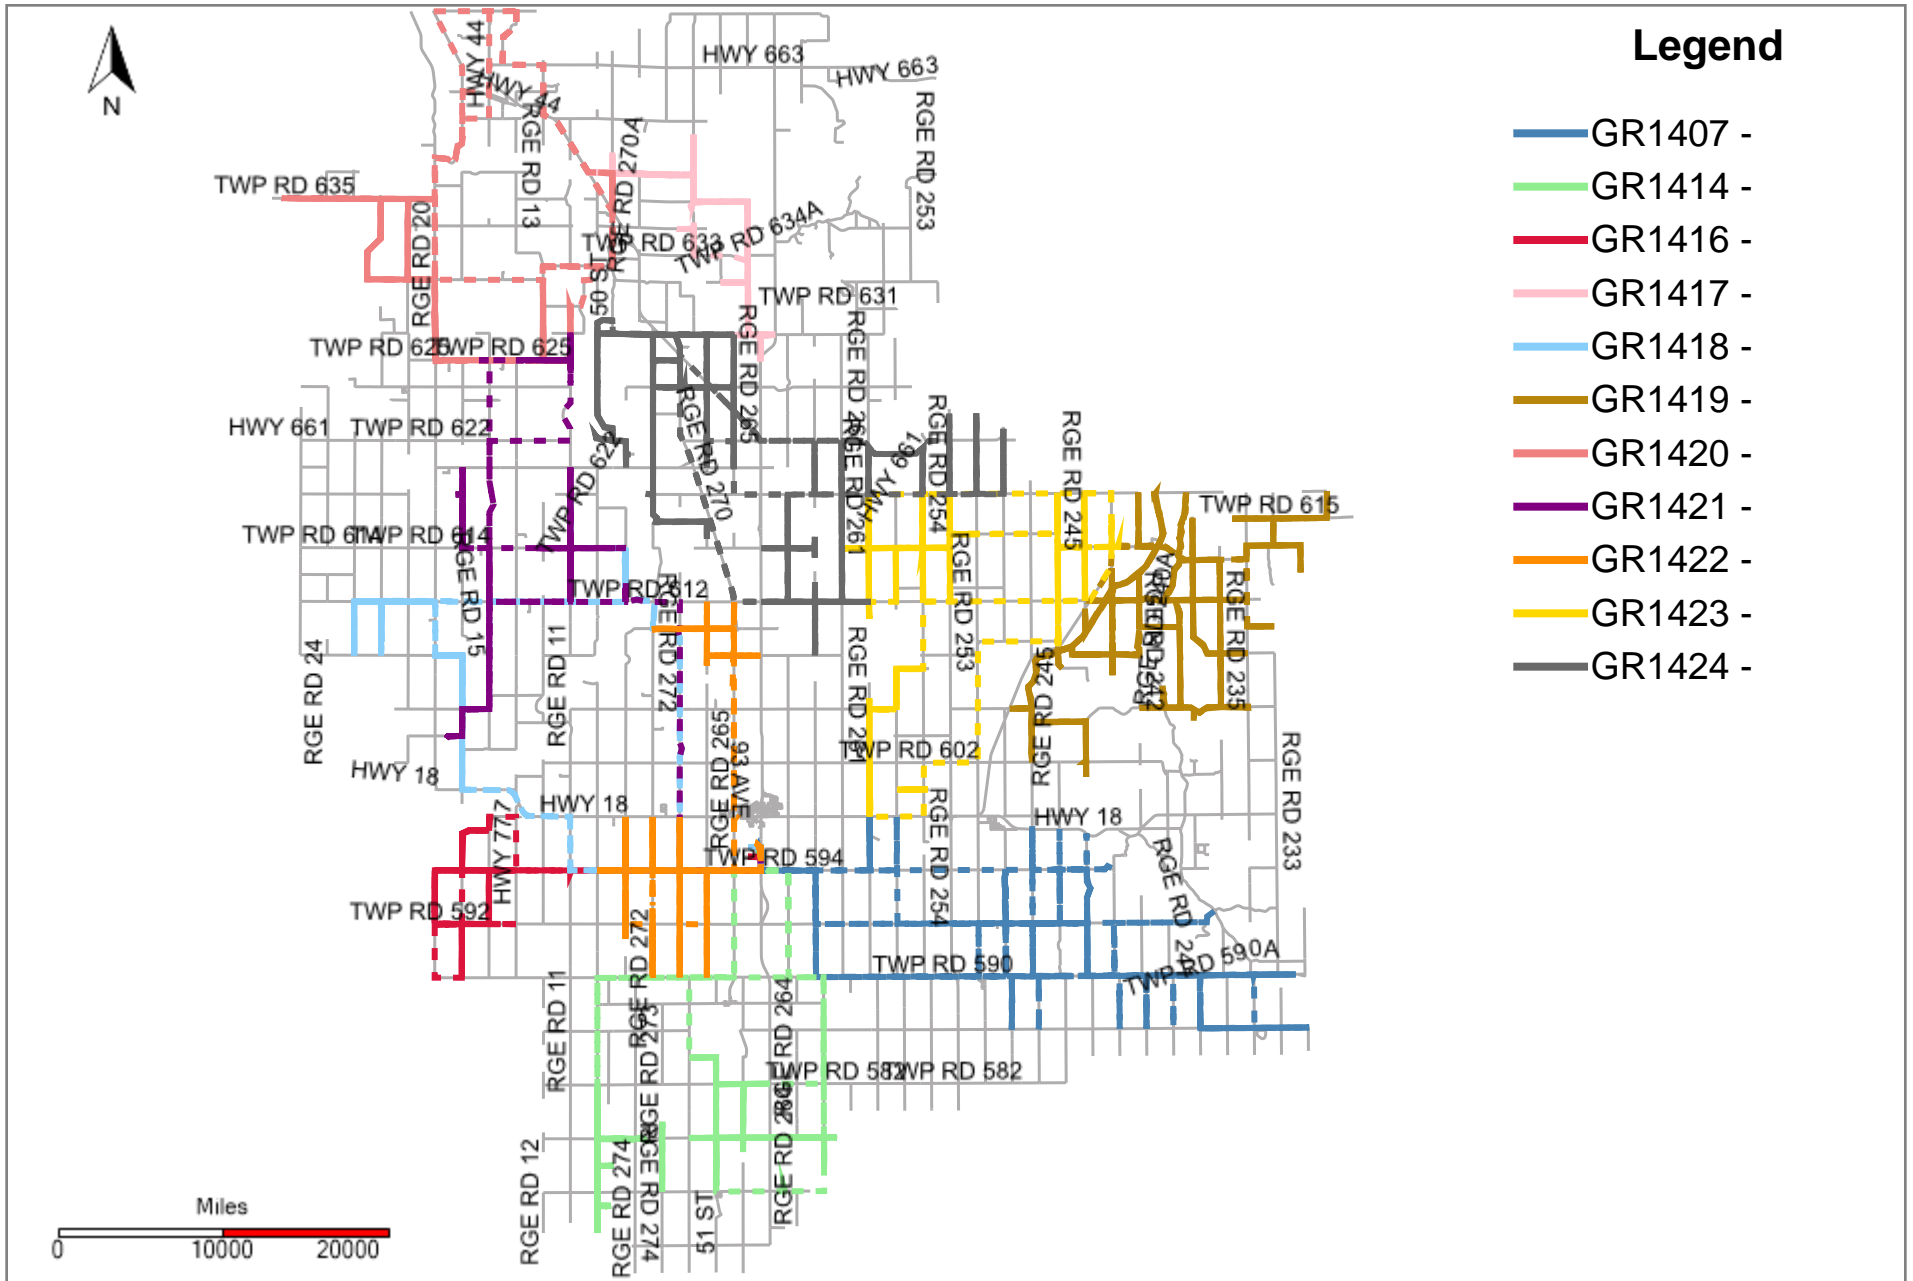

Westlock Weekly Grading Report (2021-09-05 ~ 2021-09-11)

GR1407 - _2021-09-05 ~ 2021-09-11 Tracking

GR1414 - 2021-09-05 ~

2021-09-11 Tracking

GR1416 - _2021-09-05 ~ 2021-09-11 Tracking

GR1417 - _2021-09-05 ~ 2021-09-11 Tracking

GR1419 - _2021-09-05 ~ 2021-09-11 Tracking

GR1420 - _2021-09-05 ~ 2021-09-11 Tracking

GR1422 - _2021-09-05 ~ 2021-09-11 Tracking

GR1424 - _2021-09-05 ~ 2021-09-11 Tracking