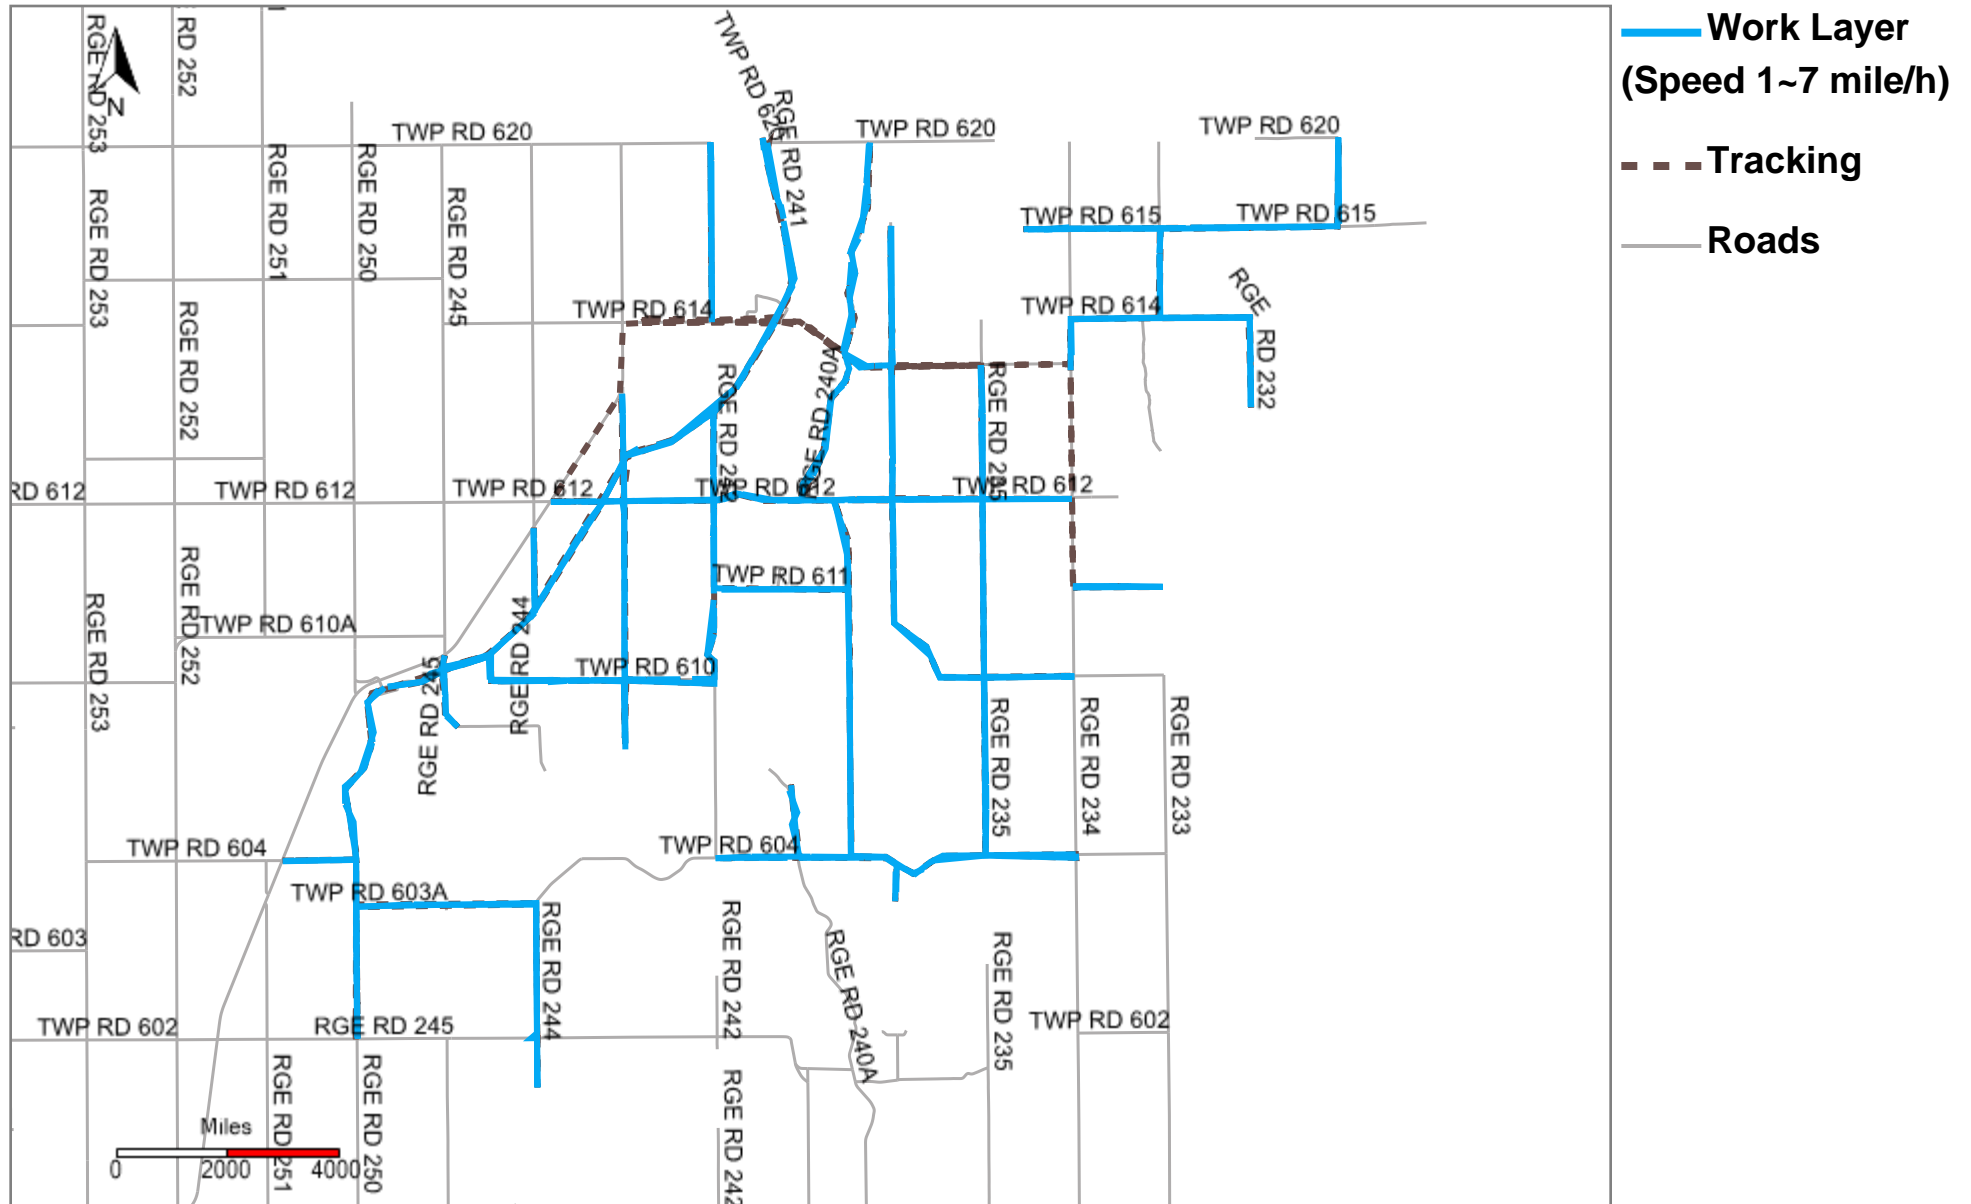

Westlock Weekly Grading Report (2021-09-05 ~ 2021-09-11)

GR1407 - _2021-09-05 ~ 2021-09-11 Tracking

GR1414 - 2021-09-05 ~

2021-09-11 Tracking

GR1416 - _2021-09-05 ~ 2021-09-11 Tracking

GR1417 - _2021-09-05 ~ 2021-09-11 Tracking

GR1419 - _2021-09-05 ~ 2021-09-11 Tracking

GR1420 - _2021-09-05 ~ 2021-09-11 Tracking

GR1422 - _2021-09-05 ~ 2021-09-11 Tracking

GR1424 - _2021-09-05 ~ 2021-09-11 Tracking