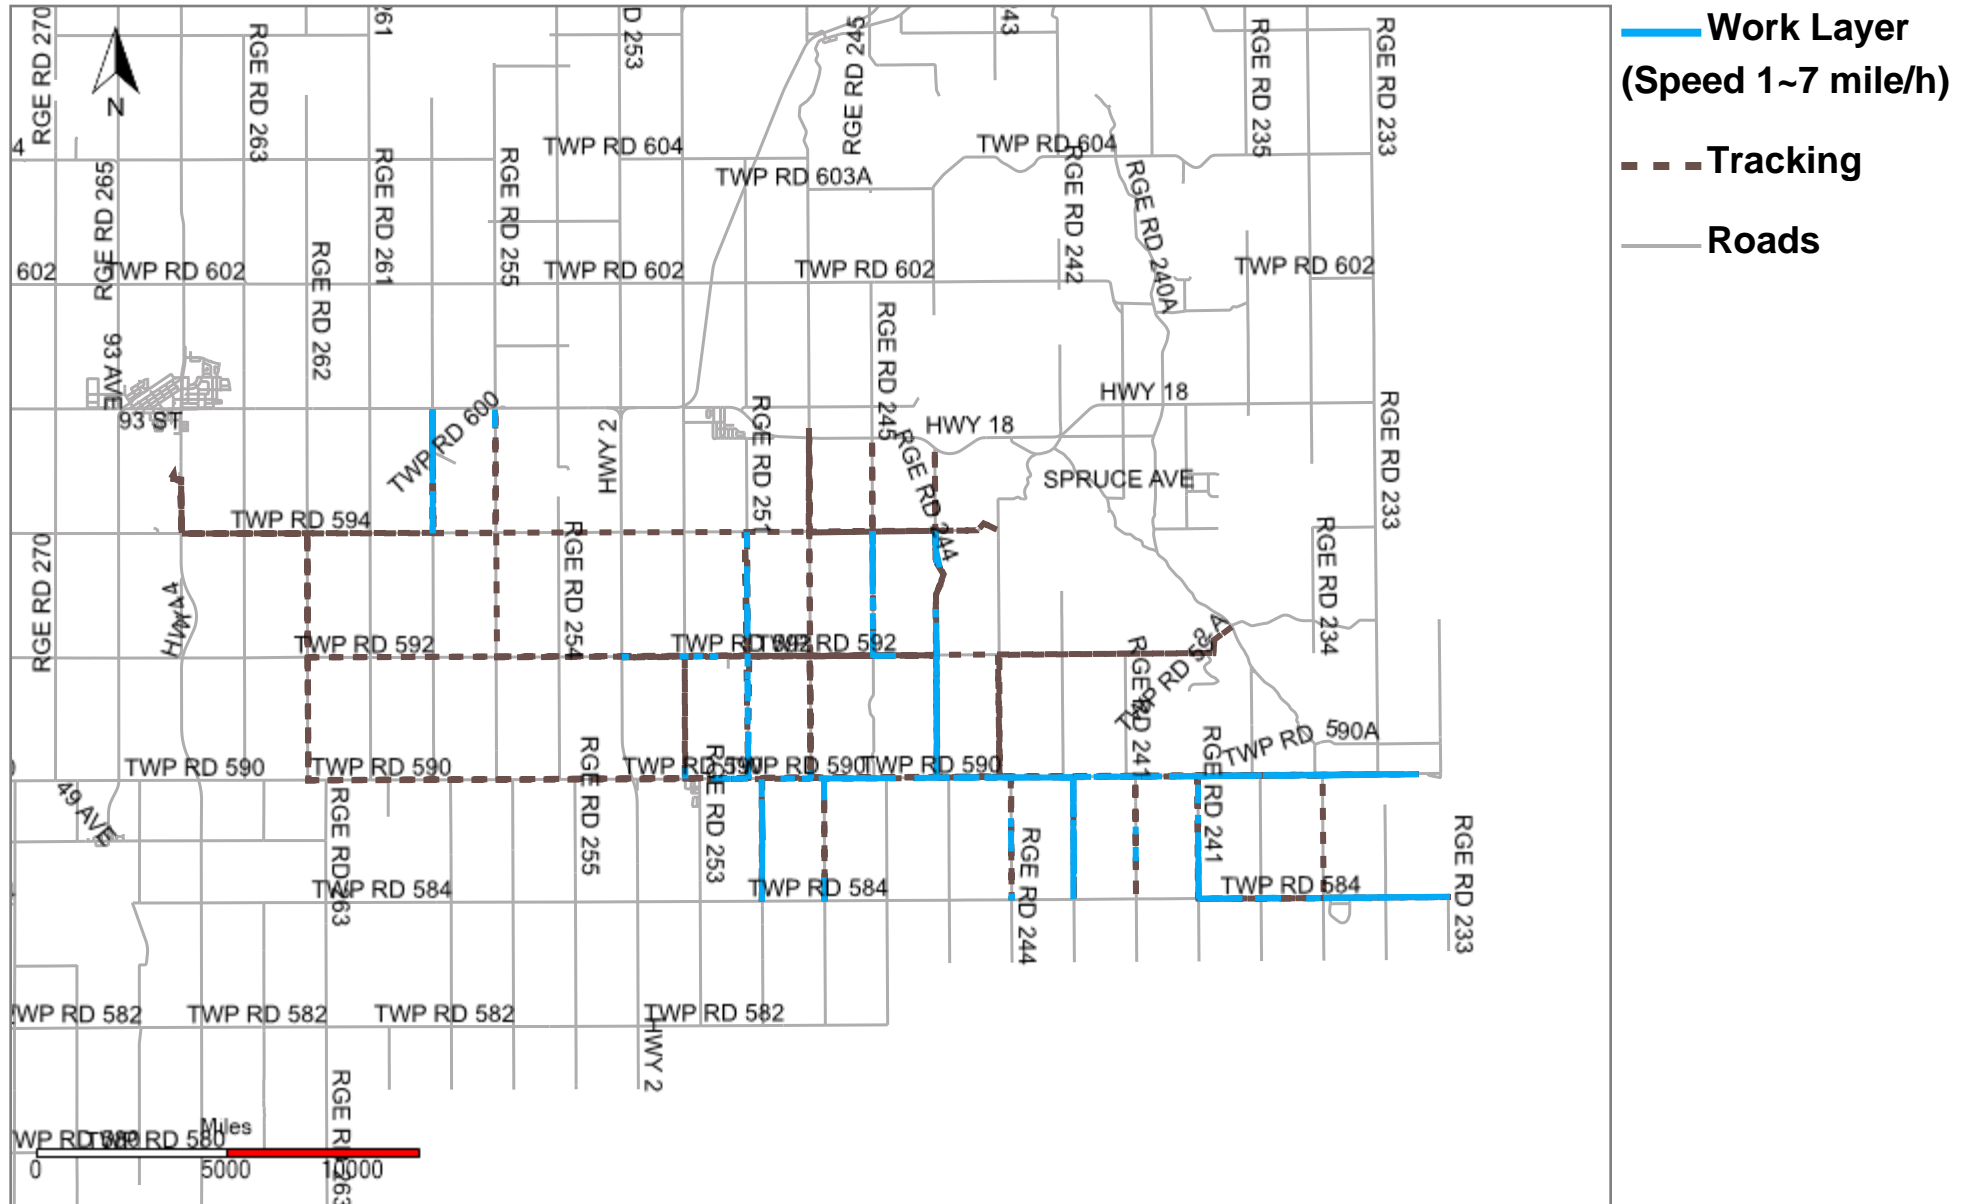

Westlock Weekly Grading Report (2021-09-05 ~ 2021-09-11)

GR1407 - _2021-09-05 ~ 2021-09-11 Tracking

GR1414 - 2021-09-05 ~

2021-09-11 Tracking

GR1416 - _2021-09-05 ~ 2021-09-11 Tracking

GR1417 - _2021-09-05 ~ 2021-09-11 Tracking

GR1419 - _2021-09-05 ~ 2021-09-11 Tracking

GR1420 - _2021-09-05 ~ 2021-09-11 Tracking

GR1422 - _2021-09-05 ~ 2021-09-11 Tracking

GR1424 - _2021-09-05 ~ 2021-09-11 Tracking