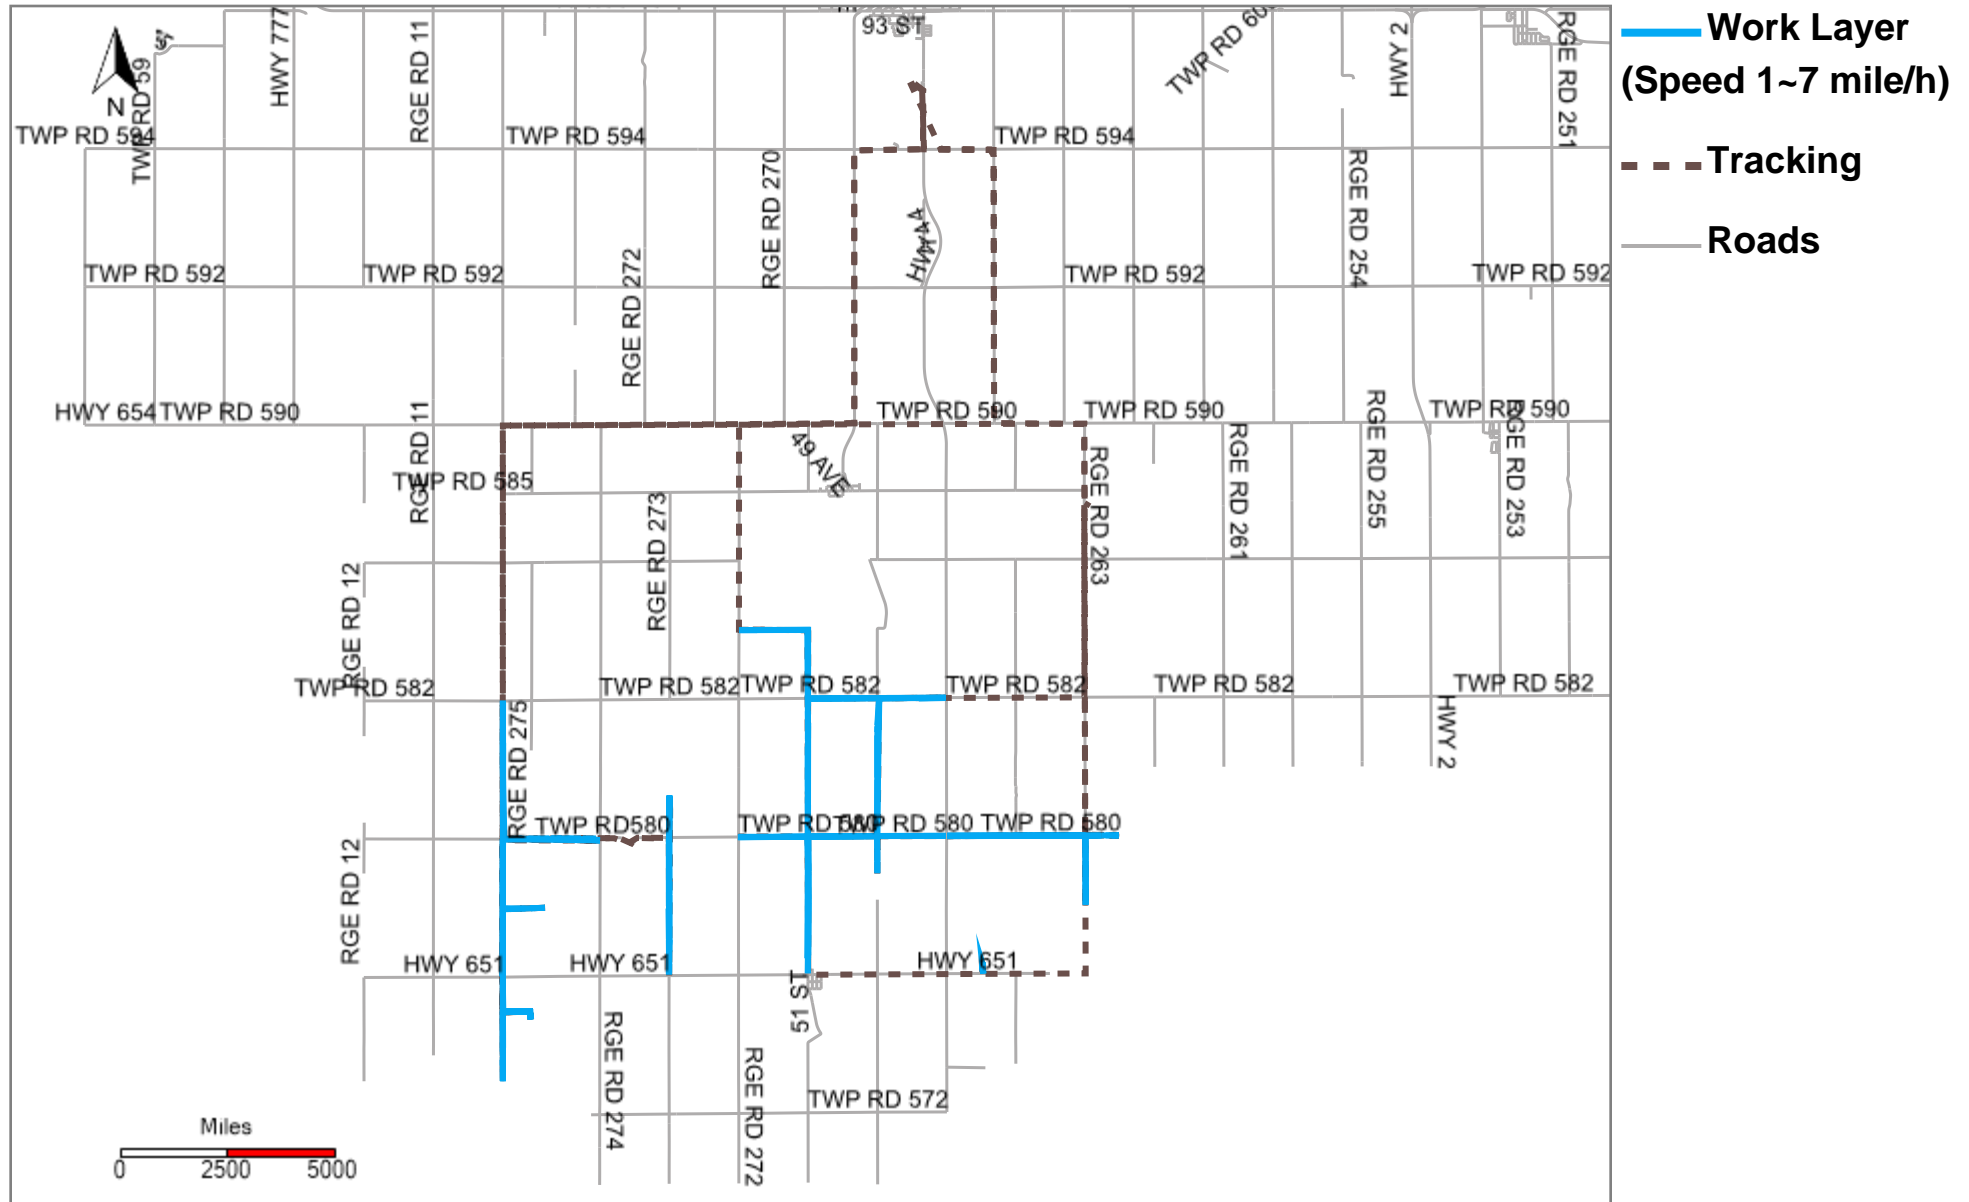

Westlock Weekly Grading Report (2021-09-05 ~ 2021-09-11)

GR1407 - _2021-09-05 ~ 2021-09-11 Tracking

GR1414 - 2021-09-05 ~

2021-09-11 Tracking

GR1416 - _2021-09-05 ~ 2021-09-11 Tracking

GR1417 - _2021-09-05 ~ 2021-09-11 Tracking

GR1419 - _2021-09-05 ~ 2021-09-11 Tracking

GR1420 - _2021-09-05 ~ 2021-09-11 Tracking

GR1422 - _2021-09-05 ~ 2021-09-11 Tracking

GR1424 - _2021-09-05 ~ 2021-09-11 Tracking