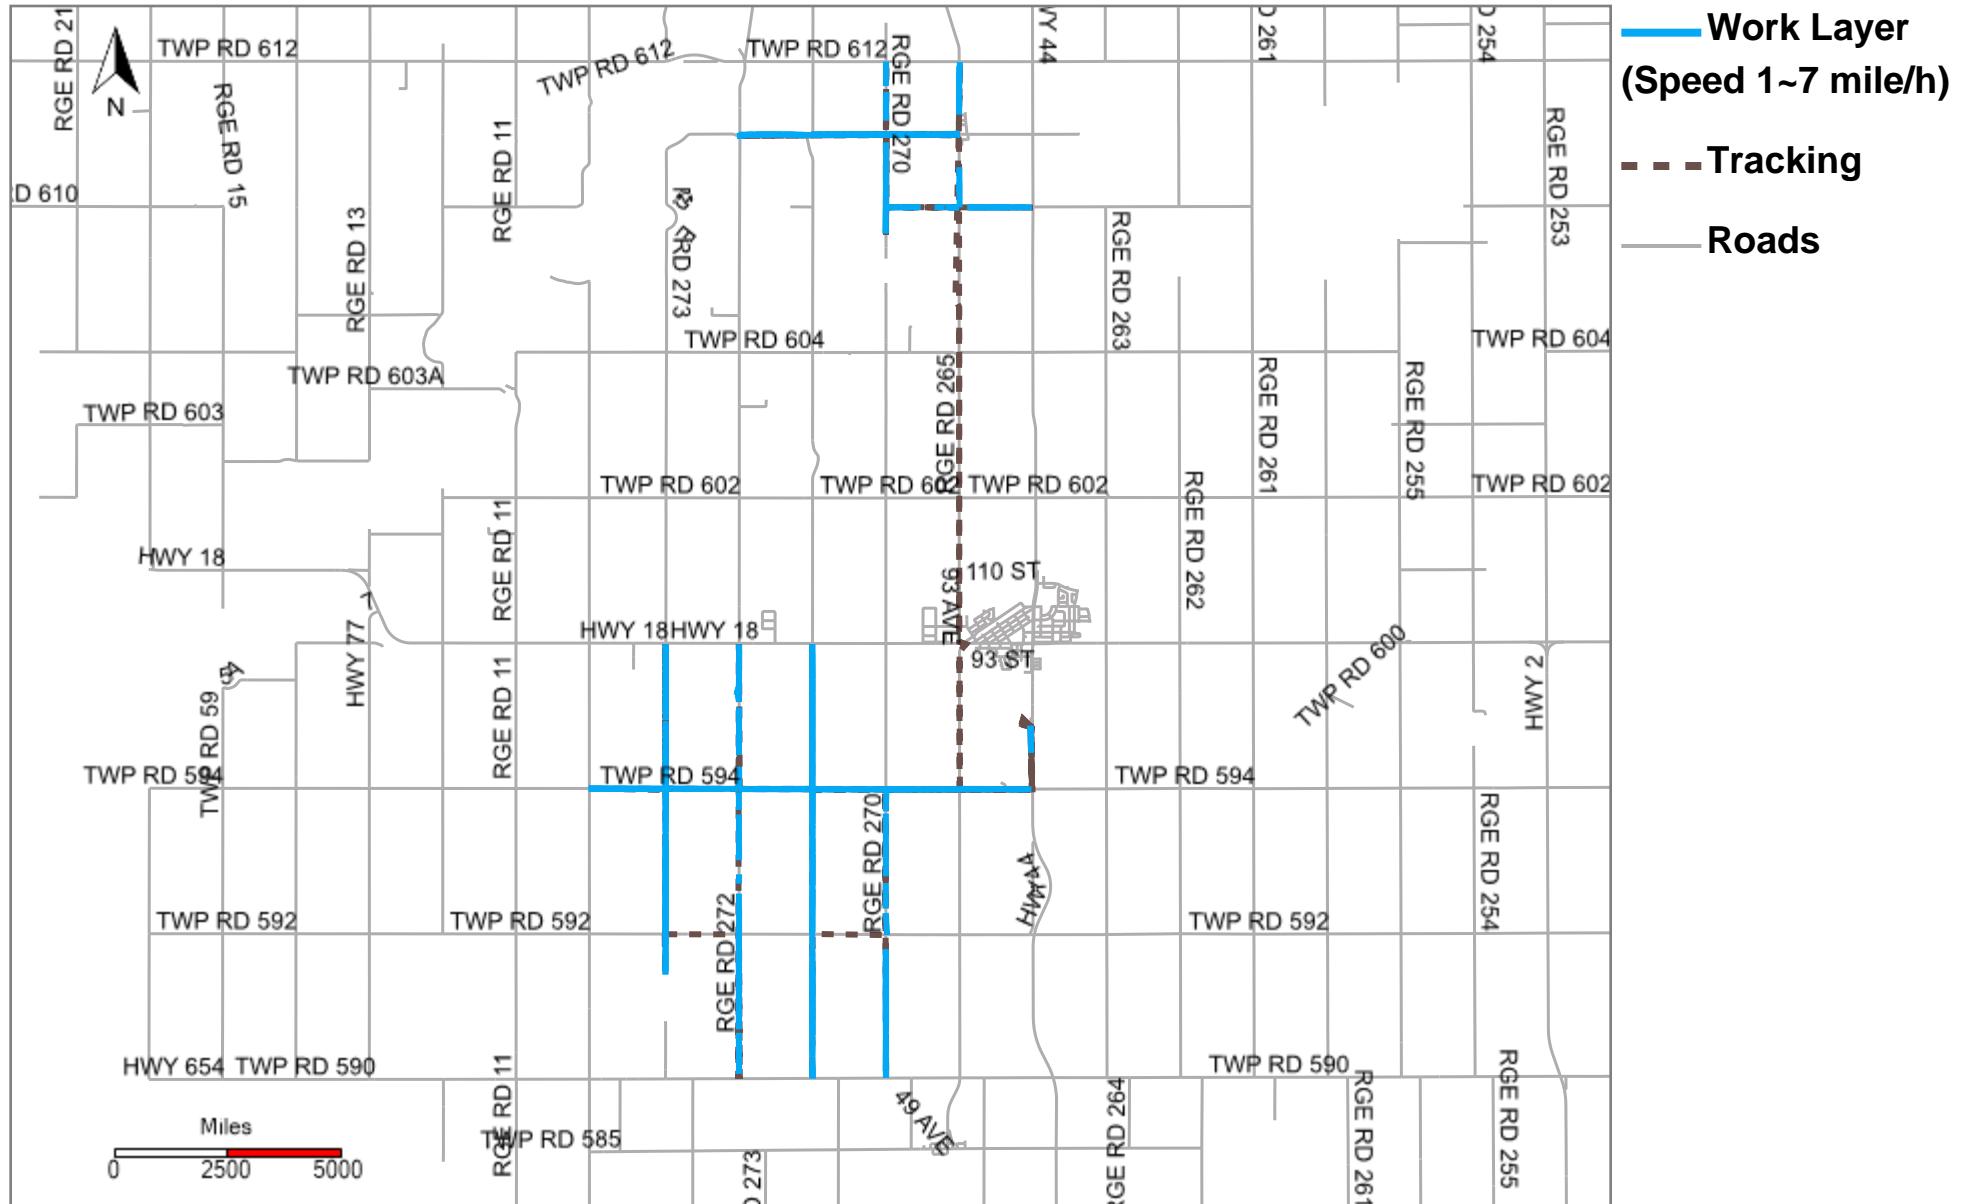

Westlock Weekly Grading Report (2021-09-05 ~ 2021-09-11)

GR1407 - _2021-09-05 ~ 2021-09-11 Tracking

GR1414 - 2021-09-05 ~

2021-09-11 Tracking

GR1416 - _2021-09-05 ~ 2021-09-11 Tracking

GR1417 - _2021-09-05 ~ 2021-09-11 Tracking

GR1419 - _2021-09-05 ~ 2021-09-11 Tracking

GR1420 - _2021-09-05 ~ 2021-09-11 Tracking

GR1422 - _2021-09-05 ~ 2021-09-11 Tracking

GR1424 - _2021-09-05 ~ 2021-09-11 Tracking