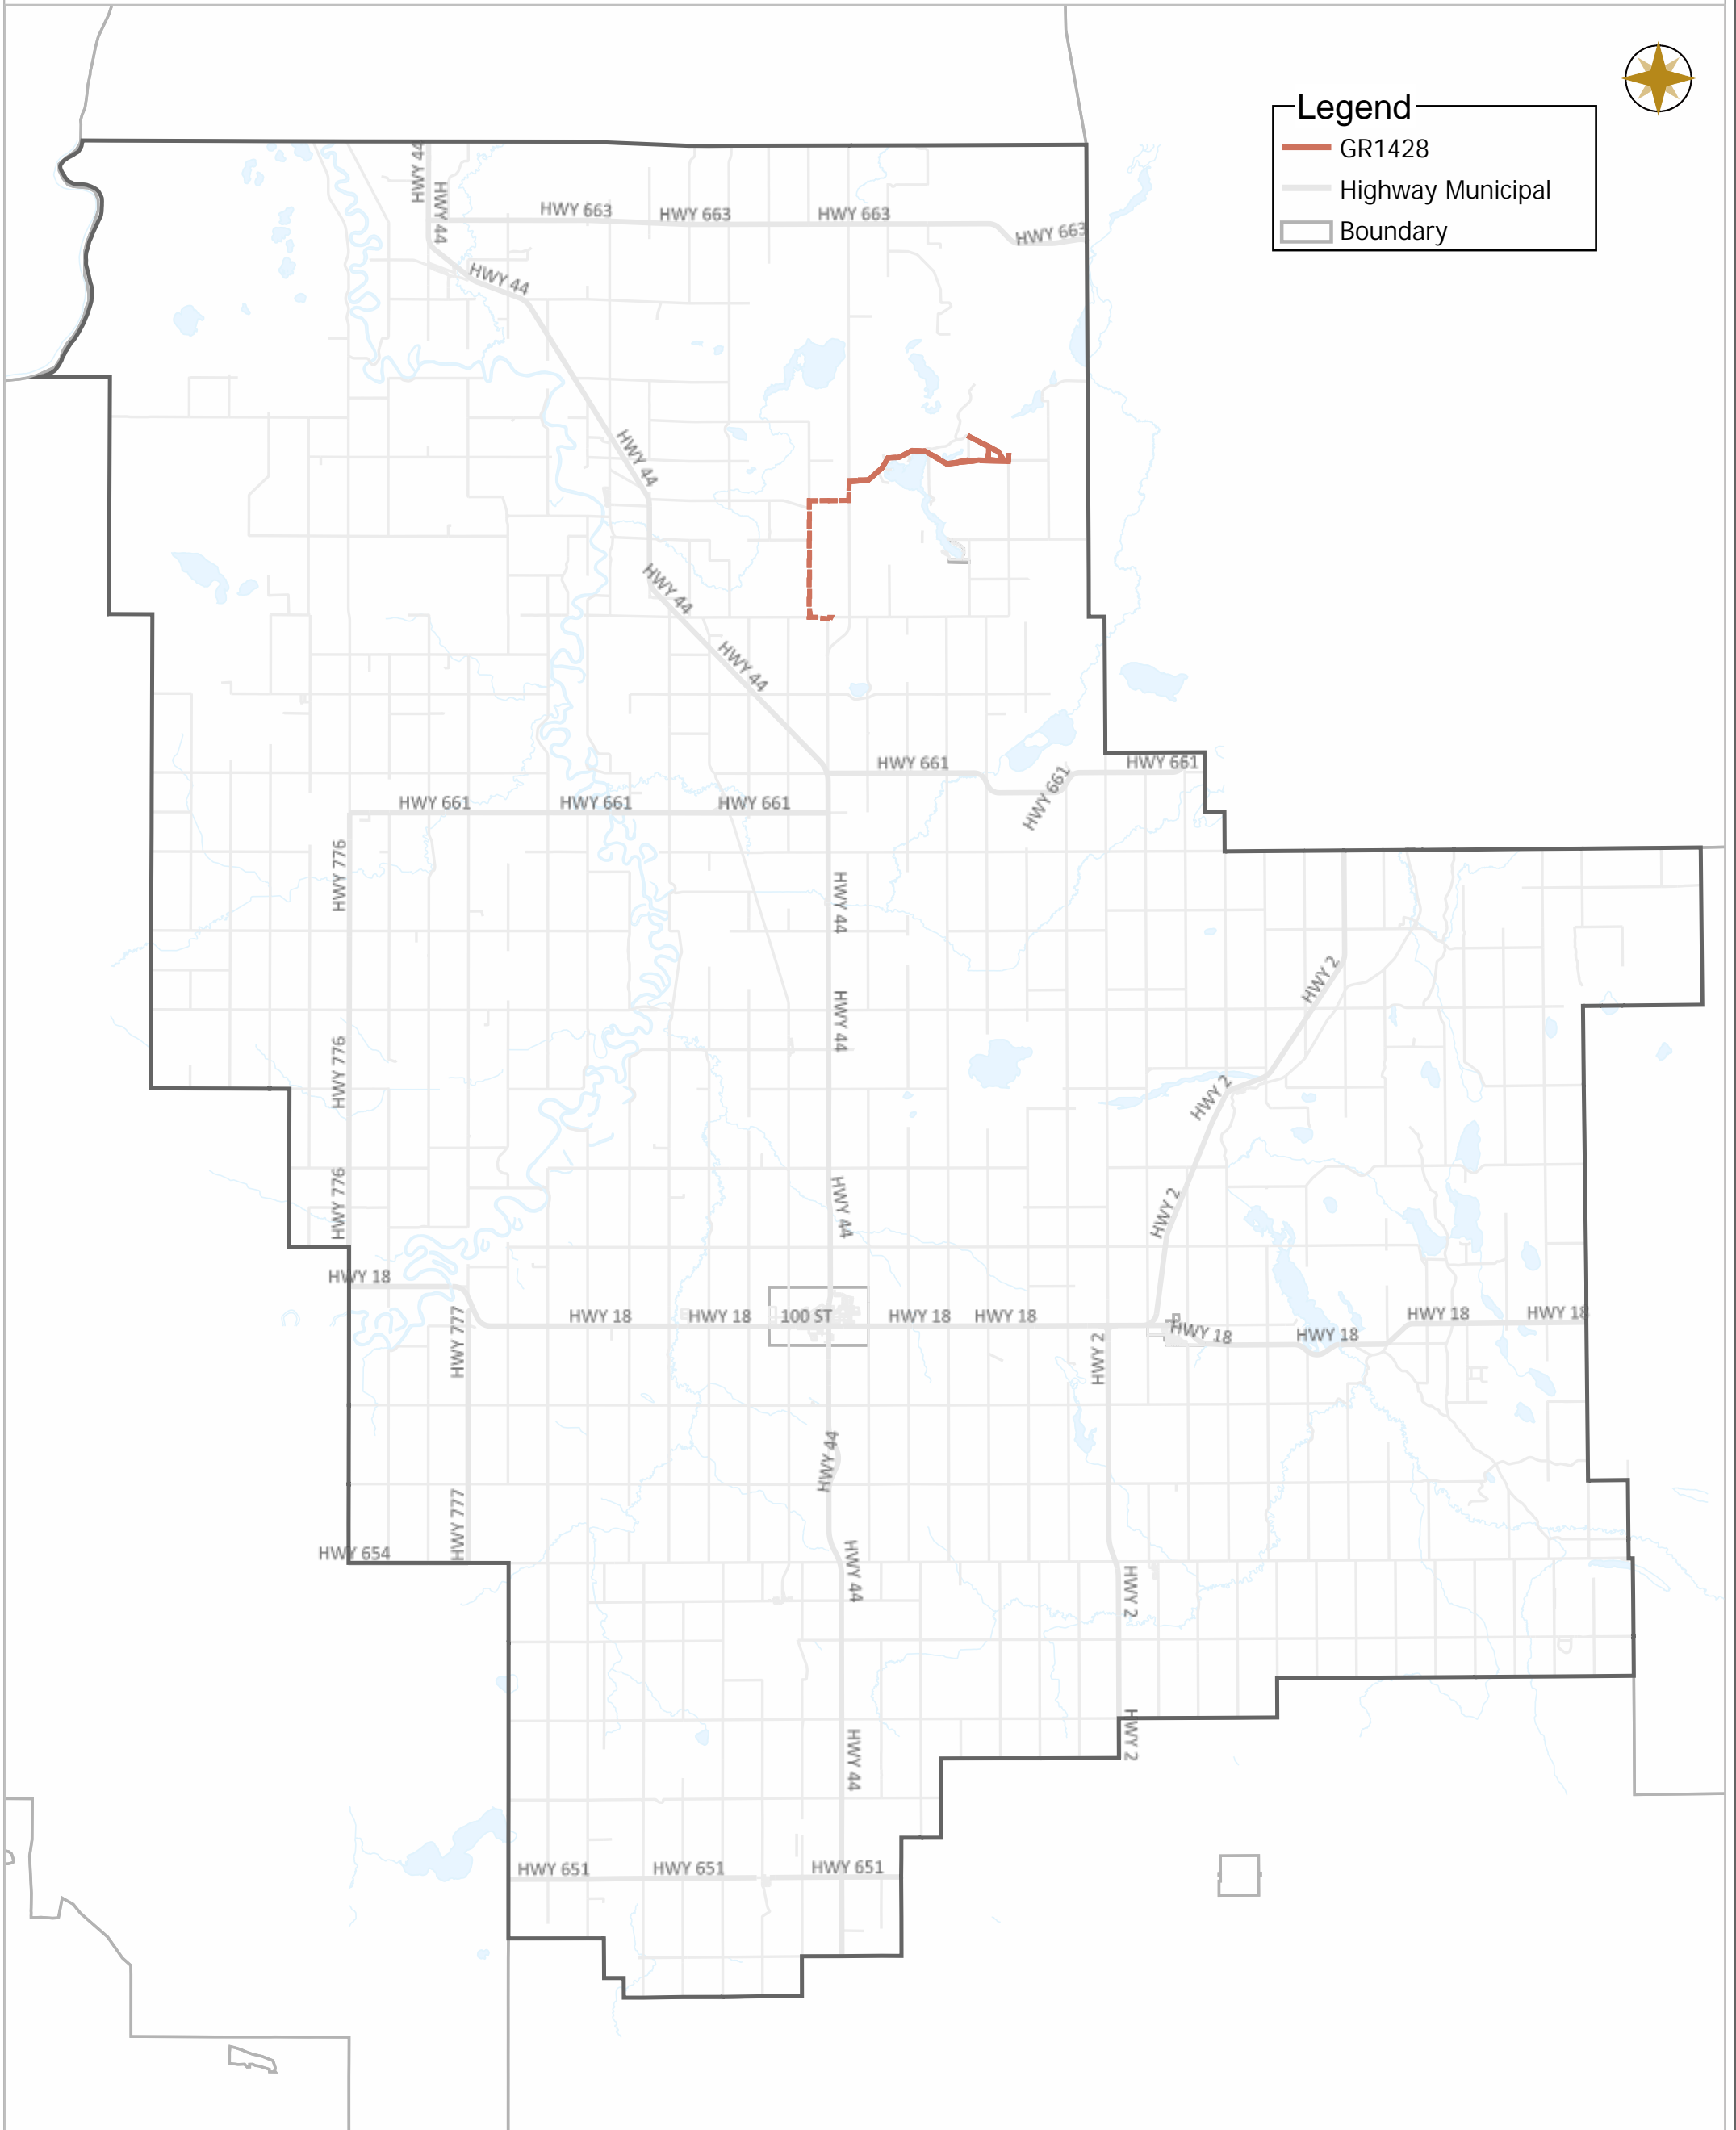

# WESTLOCK COUNTY - WEEKLY GRADING REPORT

02-19-2023 ~ 02-25-2023

### Legend

- GR1428
- Highway Municipal
- Boundary

5 0 5 10 15 km

2 0 2 4 6 mile

Scale

## WESTLOCK COUNTY MAP

10336 – 106 Street  
 Westlock, Alberta T7P 2G1  
 Tel: 780-349-3346  
 Toll Free: 1-877-349-5880  
 Fax: 780-349-2012

Map Projection: 3TM 114W NAD 83

Date: Feb.27, 2023

Scale

### Legend

- Work Layers (Speed 1~12 mile/h)
- - - Tracking
- Roads

WESTLOCK COUNTY MAP

Map Projection: 3TM 114W NAD 83

10336 – 106 Street  
 Westlock, Alberta T7P 2G1  
 Tel: 780-349-3346  
 Toll Free: 1-877-349-5880  
 Fax: 780-349-2012